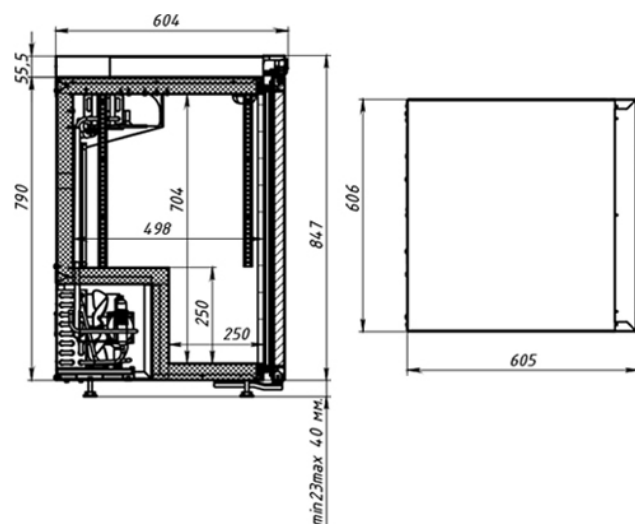

## DM102-Bravo с замком

Холодильный шкаф DM102-Bravo с замком предназначен для демонстрации и продажи продуктов и напитков.

### Технические характеристики

Диапазон рабочих температур, °С:	+1...+10
Объем, л:	150
Габаритные размеры, мм:	606*625*890
Толщина стенки корпуса, мм:	43
Условия окружающей среды (t, °С./вл-сть, %):	до +32/до 60
Тип охлаждения :	динамический
Хладагент:	R134a
Терморегулятор:	эл. блок
Допустимая нагрузка на полку, кг:	40
Размер полки, мм:	505*455
Шаг установки полок, мм:	12,5
Подсветка:	LED
Замок:	+
Система электропитания, В/Гц:	230/50

## Логистическая информация

Вес нетто, кг:	58
Вес брутто, кг:	65
Размеры в упаковке, мм:	720x660x1100

Производитель оставляет за собой право вносить изменения, принципиально не влияющие на эксплуатационные свойства оборудования, без предварительного уведомления.